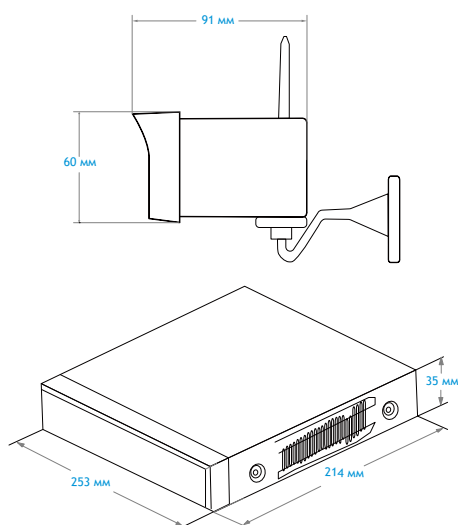

Беспроводной сетевой видеорегистратор

Описание	4-канальный беспроводной NVR для обнаружения человека с разрешением 1080p
Операционная система	Встроенный Linux
Сжатие видео	H.265+
Видео вход	4*1080p
Режим записи	Обнаружение движения/обнаружение человека/время
Локальное воспроизведение	Одновременное 4-канальное воспроизведение
Резервное копирование	USB-накопитель/облако
Протокол	TCP/IP, HTTP, NTP, DHCP, UDP, ARP, DDNS, DNS, P2P
Частота беспр. связи	2,4 ГГц
Структура антенны	2 × 2 MIMO
Расстояние беспр. связи	до 120 метров на открытой местности (до 30 метров при наличии препятствий)
Видео выход	1*HDMI, 1*VGA
Обнаружение движения	Поддерживается
Обнаружение человека	Поддерживается
Мобильное приложение	NGTeco Home (для Android/iOS)
Сетевой интерфейс	1*адаптивный Ethernet-порт RJ45 10 М/100 Мбит/с
Жесткий диск	1 SATA (до 6 ТБ)
Источник питания	DC 12В/2А
Потребляемая мощность	5 Вт (без жесткого диска)
Рабочая среда	Температура: -10°С ~ 55°С, Влажность: 10% ~ 90% относительной влажности.
Размеры (Д*Ш*В)	253*214*35 (мм)

Размеры (мм)