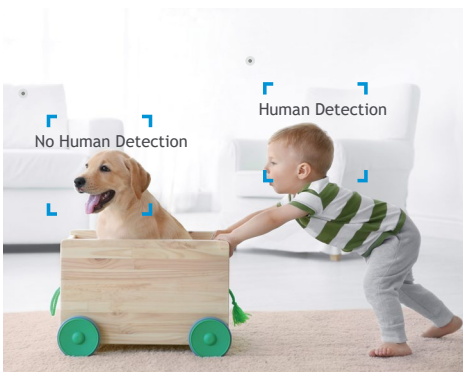

## 4-канальный комплект Wi-Fi NVR и 4 IP-камер.

21 000р.

NGTeco Дом

Обнаружение человека

Мгновенные оповещения

Ночное видение

Облачное хранилище

H.265+

### Краткое описание

- Поддержка двухпоточной передачи HD 1080p.
- Дружественный и интуитивно понятный графический интерфейс
- Беспроводная передача до 120 м.
- Передача Wi-Fi в реальном времени без задержек
- Нулевая конфигурация между соединением NVR и IP-камер.
- Встроенная умная функция обнаружения людей
- Включение удаленного мониторинга через облако в один клик
- Подходит для улицы (IP66 для IP-камер)