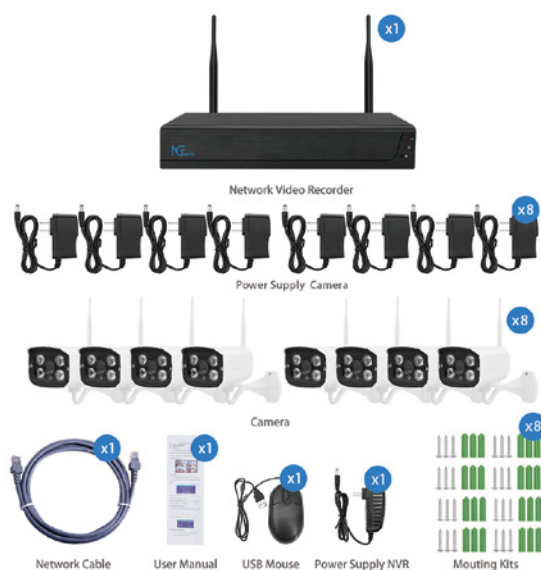

Комплектация

625048, г. Тюмень, ул. Северная, д. 3/2

Тел. 8 (3452) 520-820

Email: pilot@tmk-pilot.ru

Сайт: tmk-pilot.ru