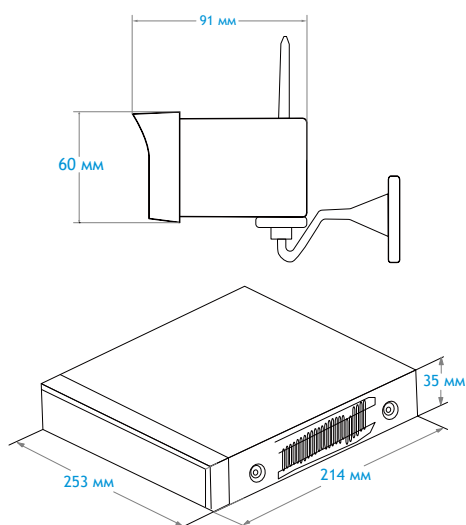

Беспроводной сетевой видеорегистратор

Описание	8-канальный беспроводной NVR с обнаружением человека, с разрешением 1080p
Операционная система	Встроенный Linux
Сжатие видео	H.265+
Видео вход	8*1080p
Режим записи	Обнаружение движения/обнаружение человека/время
Локальное воспроизведение	Одновременное 4-канальное воспроизведение
Память	USB-накопитель/облако
Протокол	TCP/IP, HTTP, NTP, DHCP, UDP, ARP, DDNS, DNS, P2P
Частота беспр. связи	2,4 ГГц
Структура антенны	2 × 2 MIMO
Беспроводная связь	до 120 метров на открытой местности (до 30 метров при наличии препятствий)
Видео выход	1*HDMI, 1*VGA
Обнаружение движения	Поддерживается
Обнаружение человека	Поддерживается
Мобильное приложение	NGTeco Home (для Android/iOS)
Сетевой интерфейс	1 адаптивный Ethernet-порт RJ45 10 М/100 Мбит/с
Жесткий диск	1 SATA (до 6 ТБ)
Источник питания	DC 12В/2А
Потребляемая мощность	5 Вт (без жесткого диска)
Рабочая среда	Температура: -10°С ~ 55°С, Влажность: 10% ~ 90% относительной влажности.
Размеры (Д*Ш*В)	253*214*35 (мм)

Размеры (мм)